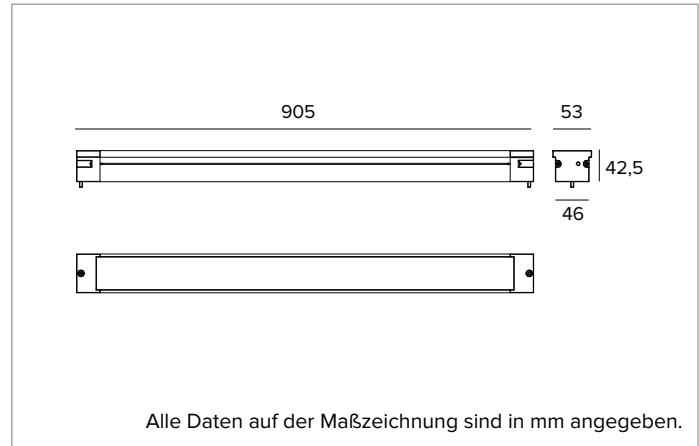

1E4339 | JEDI COMPACT Outdoor RGBW Einbauleuchten

LED-Einbau-Stableuchte für RGBW-LEDs

Die fotometrischen Werte der Leuchte sind auf den folgenden Seiten aufgeführt

Alle Daten auf der Maßzeichnung sind in mm angegeben.